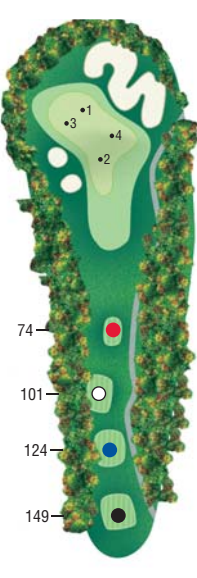

3105 West 15th Street
Suite A-1

Plano Texas 75075

phone. {972} 596.3405

dstatzdds.com

fax. {972} 964.5180

Hole	Tee Shot		Approach	Greenside		Putts			Penalties									
Par	Accuracy	Yards	G-I-R	Up&Down	Sand Save	1st Putt Distance	2nd Putt Distance	3rd Putt Distance	# Penalties									
10 Par 4		<input type="text"/>		Y	N	Y	N		<input type="text"/>		<input type="text"/>	<input type="text"/>	<input type="text"/>	<input type="text"/>	<input type="text"/>	<input type="text"/>	<input type="text"/>	<input type="text"/>
11 Par 3		<input type="text"/>		Y	N	Y	N		<input type="text"/>		<input type="text"/>		<input type="text"/>	<input type="text"/>	<input type="text"/>	<input type="text"/>	<input type="text"/>	<input type="text"/>
12 Par 4		<input type="text"/>		Y	N	Y	N		<input type="text"/>		<input type="text"/>		<input type="text"/>	<input type="text"/>	<input type="text"/>	<input type="text"/>	<input type="text"/>	<input type="text"/>