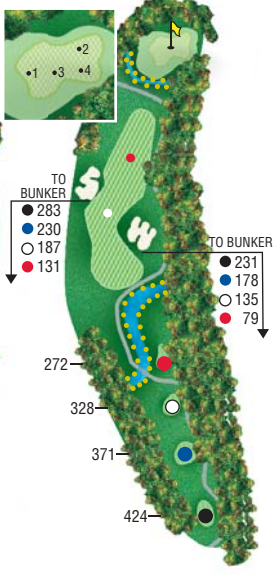

3105 West 15th Street
Suite A-1

Plano Texas 75075

phone. {972} 596.3405

dstatzdds.com

fax. {972} 964.5180

Hole	Tee Shot		Approach	Greenside		Putts			Penalties									
Par	Accuracy	Yards	G-I-R	Up&Down	Sand Save	1st Putt Distance	2nd Putt Distance	3rd Putt Distance	# Penalties									
10 Par 4		<input type="text"/>		Y	N	Y	N		<input type="text"/>		<input type="text"/>	<input type="text"/>	<input type="text"/>	<input type="text"/>	<input type="text"/>	<input type="text"/>	<input type="text"/>	<input type="text"/>
11 Par 3		<input type="text"/>		Y	N	Y	N		<input type="text"/>		<input type="text"/>		<input type="text"/>	<input type="text"/>	<input type="text"/>	<input type="text"/>	<input type="text"/>	<input type="text"/>
12 Par 4		<input type="text"/>		Y	N	Y	N		<input type="text"/>		<input type="text"/>		<input type="text"/>	<input type="text"/>	<input type="text"/>	<input type="text"/>	<input type="text"/>	<input type="text"/>

Moriearty & Schloss

Executive Search

972.422.6444

www.MORIEARTY.com

Hole	Tee Shot		Approach	Greenside		Putts			Penalties
Par	Accuracy	Yards	G-I-R	Up&Down	Sand Save	1st Putt Distance	2nd Putt Distance	3rd Putt Distance	# Penalties
13 Par 5		<input type="text"/>		<input type="text"/>	<input type="text"/>		<input type="text"/>	<input type="text"/>	<input type="text"/>
14 Par 4		<input type="text"/>		<input type="text"/>	<input type="text"/>		<input type="text"/>	<input type="text"/>	<input type="text"/>
15 Par 5		<input type="text"/>		<input type="text"/>	<input type="text"/>		<input type="text"/>	<input type="text"/>	<input type="text"/>