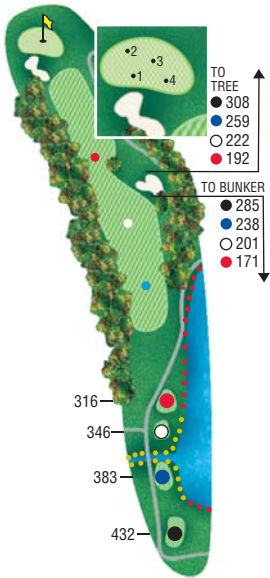

3105 West 15th Street
Suite A-1

Plano Texas 75075

phone. {972} 596.3405

dstatzdds.com

fax. {972} 964.5180

Hole	Tee Shot		Approach	Greenside		Putts			Penalties									
Par	Accuracy	Yards	G-I-R	Up&Down	Sand Save	1st Putt Distance	2nd Putt Distance	3rd Putt Distance	# Penalties									
10 Par 4		<input type="text"/>		Y	N	Y	N		<input type="text"/>		<input type="text"/>	<input type="text"/>	<input type="text"/>	<input type="text"/>	<input type="text"/>	<input type="text"/>	<input type="text"/>	<input type="text"/>
11 Par 3		<input type="text"/>		Y	N	Y	N		<input type="text"/>		<input type="text"/>		<input type="text"/>	<input type="text"/>	<input type="text"/>	<input type="text"/>	<input type="text"/>	<input type="text"/>
12 Par 4		<input type="text"/>		Y	N	Y	N		<input type="text"/>		<input type="text"/>		<input type="text"/>	<input type="text"/>	<input type="text"/>	<input type="text"/>	<input type="text"/>	<input type="text"/>

Moriearty & Schloss

Executive Search

972.422.6444

www.MORIEARTY.com

Hole	Tee Shot		Approach	Greenside		Putts			Penalties
Par	Accuracy	Yards	G-I-R	Up&Down	Sand Save	1st Putt Distance	2nd Putt Distance	3rd Putt Distance	# Penalties
13 Par 5		<input type="text"/>		<input type="text"/>	<input type="text"/>		<input type="text"/>	<input type="text"/>	<input type="text"/>
14 Par 4		<input type="text"/>		<input type="text"/>	<input type="text"/>		<input type="text"/>	<input type="text"/>	<input type="text"/>
15 Par 5		<input type="text"/>		<input type="text"/>	<input type="text"/>		<input type="text"/>	<input type="text"/>	<input type="text"/>