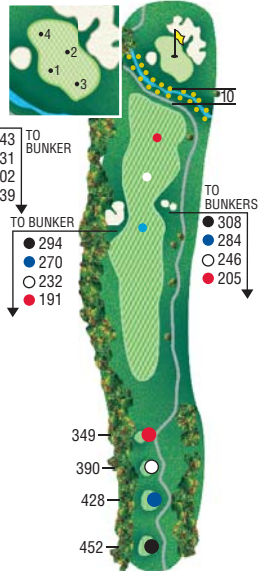

Moriearty & Schloss

Executive Search

972.422.6444

www.MORIEARTY.com

Hole	Tee Shot		Approach	Greenside		Putts			Penalties
Par	Accuracy	Yards	G-I-R	Up&Down	Sand Save	1st Putt Distance	2nd Putt Distance	3rd Putt Distance	# Penalties
13 Par 5		<input type="text"/>		<input type="text"/>	<input type="text"/>		<input type="text"/>	<input type="text"/>	<input type="text"/>
14 Par 4		<input type="text"/>		<input type="text"/>	<input type="text"/>		<input type="text"/>	<input type="text"/>	<input type="text"/>
15 Par 5		<input type="text"/>		<input type="text"/>	<input type="text"/>		<input type="text"/>	<input type="text"/>	<input type="text"/>

www.NicoleRE.com

Building, Buying, Selling or Leasing.
 Nicole is your Dallas home specialist and Woodbridge resident.

Hole	Tee Shot		Approach	Greenside		Putts			Penalties
Par	Accuracy	Yards	G-I-R	Up&Down	Sand Save	1st Putt Distance	2nd Putt Distance	3rd Putt Distance	# Penalties
16 Par 3			(H)	(Y) (N) (Y) (N)	(H)		(H)	(H)	
17 Par 4	(H)		(H)	(Y) (N) (Y) (N)	(H)		(H)	(H)	
18 Par 4	(H)		(H)	(Y) (N) (Y) (N)	(H)		(H)	(H)	